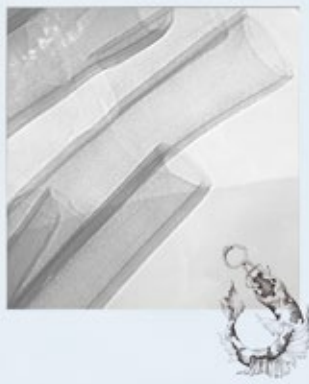

Calendario de Exposiciones / 2019

- **MARZO / 15 al 31**
  Oviedo - Uviéu
  Edificio Histórico Universidad de Oviedo.
- **ABRIL / 22 al 29**
  Oviedo - Uviéu
  Edificio Histórico Universidad de Oviedo.
- **MAYO / 7 al 18**
  Oviedo - Uviéu
  Centro Comercial Salesas.
- **MAYO / 21**
  JUNIO / 23
  Avilés - Centro Niemeyer.
- **JULIO / 1 al 28**
  Oviedo - Uviéu
  Servicios Científico-Técnicos
  Edificio Severo Ochoa
- **AGOSTO / 1 al 31**
  Gijón - Xixón
  Centro de Cultura Antigo Instituto.

Relación de estudiantes que han colaborado en la Exposición

Celia Álvarez Sánchez
Daniel Álvarez Santín
Marina Andrés Rodríguez
Lorena Argüelles Carrera
Daniel Bernués García
Sofía Carnicero Villazala
Celia Cuervo Arduengo
Ramón Díaz Fernández
Vanessa Fernández Díaz

Patricia Fernández Fernández
Teresa Fernández Mozo
Marina Fueyo Padilla
Carla García López
Beatriz García Solís
Fernando Gómez Saavedra
Antón González Fernández
Cristina Pérez Álvarez
Sandra Rodrigo Fernández